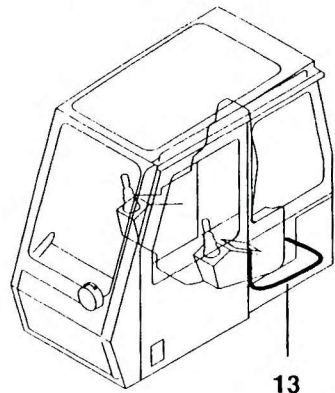

EINSCHUB KRANFAHRERSITZ VI LINKS
SLIDE - IN UNIT FOR CRANE OPERATOR'S SEAT VI, LEFT

BILDTADEL
PICTORIAL DISPLAY

GMK 5160
BE 630
G 807

04.95

2302937-ETL A

1/1

13